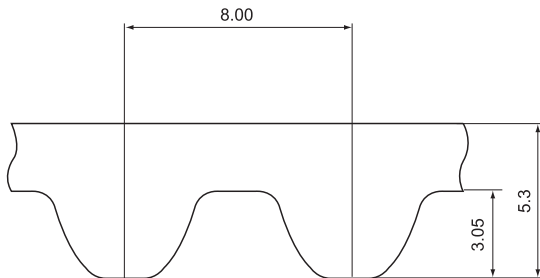

MEGA TORQUE G MTS8M

● Belt Code

250

MT

S8M

1680

G

Nominal width(mm) × 10

MEGA TORQUE

Tooth Profile

Nominal length(mm)

Specification(G)

Belt width lineup Table 1-51

Nominal width	Width (mm)
150	15
250	25
300	30
400	40
600	60

Belt weight per unit (kg/10mm x 1m) Table 1-52

Material	Tooth Profile	Belt weight
rubber	MTS8M G	0.045

Standard belt size table

Nominal length	Number of teeth	Pitch length(mm)	Manufacturable Size
MTS8M 528 G	66	528	S
MTS8M 560 G	70	560	S
MTS8M 584 G	73	584	S
MTS8M 600 G	75	600	S
MTS8M 632 G	79	632	S
MTS8M 640 G	80	640	S
MTS8M 656 G	82	656	S
MTS8M 712 G	89	712	S
MTS8M 720 G	90	720	S
MTS8M 760 G	95	760	S
MTS8M 800 G	100	800	S
MTS8M 824 G	103	824	S
MTS8M 840 G	105	840	S
MTS8M 848 G	106	848	S
MTS8M 856 G	107	856	S
MTS8M 880 G	110	880	S
MTS8M 896 G	112	896	S
MTS8M 912 G	114	912	S
MTS8M 920 G	115	920	S
MTS8M 928 G	116	928	S
MTS8M 944 G	118	944	S
MTS8M 952 G	119	952	S
MTS8M 960 G	120	960	S
MTS8M 976 G	122	976	S
MTS8M 1000 G	125	1000	S
MTS8M 1024 G	128	1024	S
MTS8M 1040 G	130	1040	S
MTS8M 1056 G	132	1056	S
MTS8M 1080 G	135	1080	S
MTS8M 1120 G	140	1120	S
MTS8M 1128 G	141	1128	S
MTS8M 1136 G	142	1136	S
MTS8M 1152 G	144	1152	S
MTS8M 1160 G	145	1160	S
MTS8M 1184 G	148	1184	S
MTS8M 1200 G	150	1200	S
MTS8M 1216 G	152	1216	S
MTS8M 1224 G	153	1224	S
MTS8M 1248 G	156	1248	S
MTS8M 1256 G	157	1256	S
MTS8M 1280 G	160	1280	S
MTS8M 1296 G	162	1296	S
MTS8M 1304 G	163	1304	S
MTS8M 1312 G	164	1312	S
MTS8M 1320 G	165	1320	S
MTS8M 1352 G	169	1352	S
MTS8M 1360 G	170	1360	S
MTS8M 1384 G	173	1384	S
MTS8M 1400 G	175	1400	S