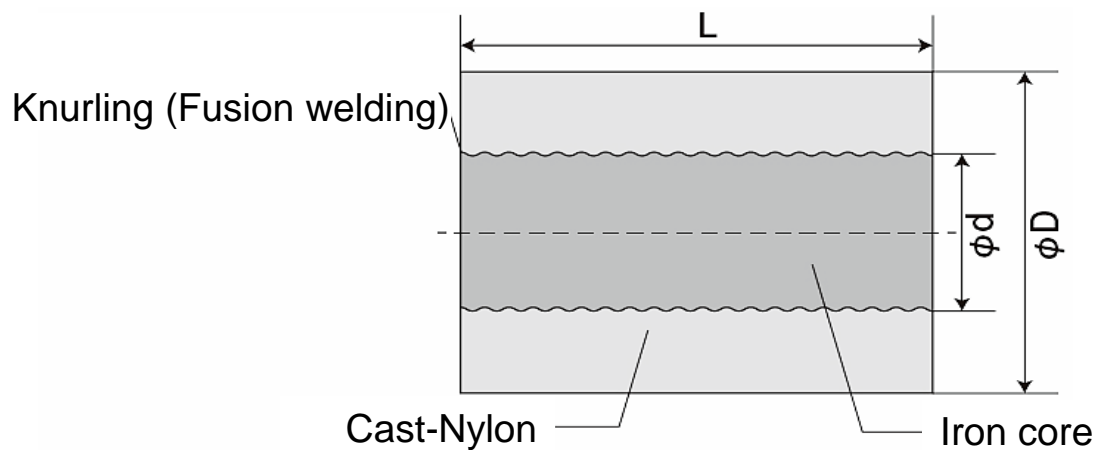

【J-CAST dimension】

outer diameter (D)	Iron core diameter (d)	Lenght (L)
30~350	20~240	~110

※Standard sizes are subject to change without notice.